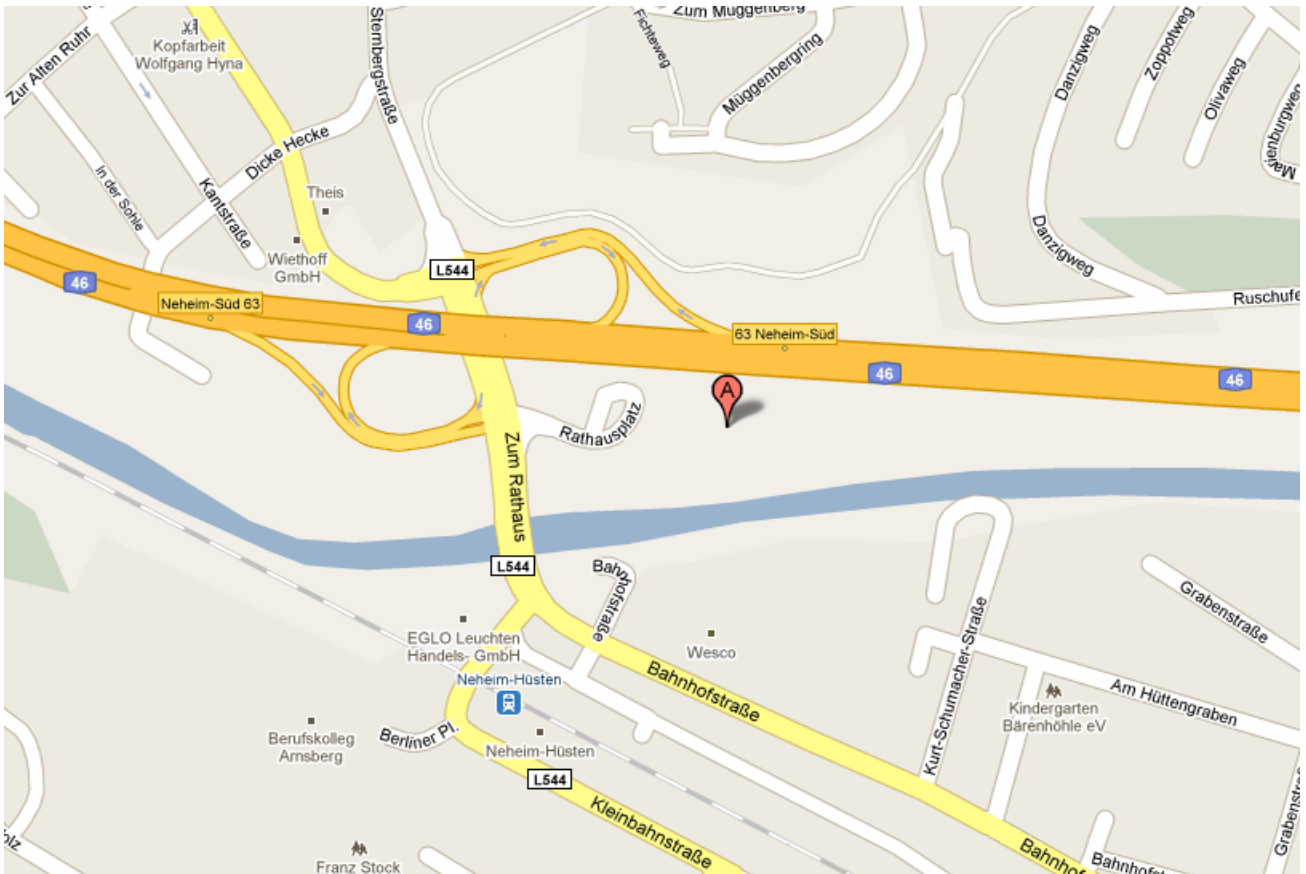

## Anfahrt zum Regionalseminar in Arnsberg am 24. August 2010

**Adresse:** Rathaus/Konrad – Adenauer – Saal  
59759 Arnsberg (Stadtteil Neheim-Hüsten)  
Rathausplatz 1

Bitte nehmen Sie auf der A46 die Ausfahrt: **Arnsberg-Süd**. Dann fahren Sie über die Kreuzung geradeaus und kommen direkt zum Rathausplatz 1.

**Parkplätze** finden Sie hinter dem Rathaus

### Anreise mit der Bahn:

Haltestelle der Deutschen Bahn: **Bahnhof Neheim Hüsten!!!**

Von dort sind es noch 5 Minuten Fußweg über die Ruhrbrücke zum Rathausplatz.