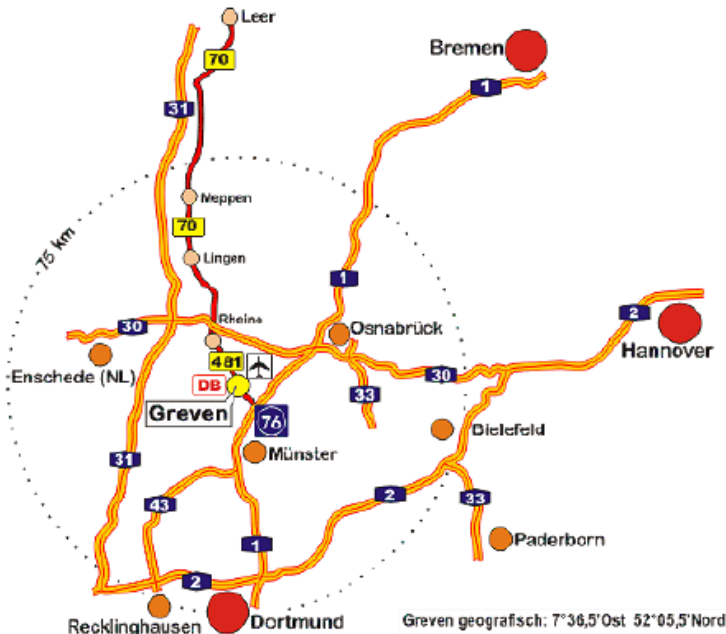

Anfahrt zum Regionalseminar Münster am 17. August 2010 in Greven

Adresse: Rathaus Greven
Rathausstr. 6, 48268 Greven

Von der A 1 Abfahrt Greven Richtung Rheine, an der ersten Ampel links abbiegen in die Königstr.

Am ersten Kreisverkehr geradeaus, am zweiten Kreisverkehr wieder geradeaus, am Rathaus vorbei bis zur Ampelkreuzung dann rechts abbiegen und die Nächste wieder links auf den Rathausplatz (Busbahnhof), dort stehen vom SBR Greven zwei Männer, die Sie einweisen.

Die von Münster über den Schiffahrter Damm kommen, biegen nach der Autobahn an der ersten Ampel links ab in die Königstr., dann wie oben beschrieben.

Die von Münster über die B 219 über Sprakel kommen, bleiben auf der B 219 bis zum ersten Kreisverkehr, dann rechts abbiegen und an der nächsten Ampel links abbiegen zum Rathausplatz (Busbahnhof).

Die aus Richtung Rheine kommen, fahren auf der B 481 bis zur Kreuzung B 219 und biegen dann rechts ab. Die B 219 bis zum Kreisverkehr, dann die dritte Ausfahrt bis zur nächsten Ampelkreuzung, dann links abbiegen zum Rathausplatz (Busbahnhof).